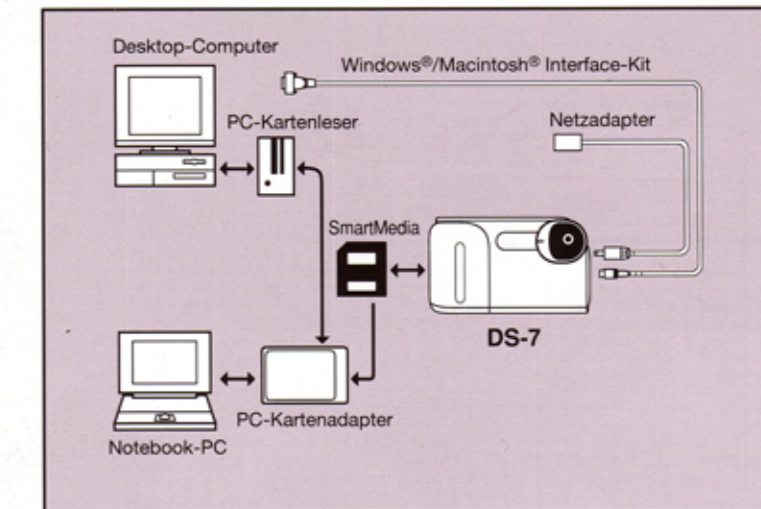

DIE ERSTE KAMERA MIT SMARTMEDIA-SPEICHER

Die DS-7 macht Schluß mit Speicherproblemen! Einfach nur eine andere SmartMedia-Disk einlegen — und schon geht es mit der nächsten Aufnahme weiter. Die Disk ist nicht nur preiswert, sie ist daneben auch noch schnell beim Speichern und sehr leicht. So können Sie sich jederzeit alle Aufnahmen ansehen, die sich im 2MB-Speicher der Disk befinden. Also bis zu 30 Bilder im Standard-Modus und maximal 60 Bilder im Economy-Modus. Mit dem optionalen PC Card-Adapter (für den internationalen PCMCIA-II-Standard) wird die Übernahme von Daten noch einfacher. Natürlich ist immer auch eine direkte Übertragung mit dem RS-232C-Kabel möglich, das zum Interface-Kit gehört.

- Aufnahme-Modus
- Wiedergabe-Modus
- Dauerwiedergabe-Modus
- Selbstauslöser-Modus
- PC-Modus

PROBLEMLOSE DATENÜBERTRAGUNG
Für die Übertragung der Bilddateien zum Computer gibt es zwei einfache Wege: Sie können entweder über das RS-232C-Kabel die DS-7-Kamera direkt mit dem Computer verbinden oder die SmartMedia-Disk in einen PC-Kartenadapter einschieben, damit der Computer die Daten direkt einliest.