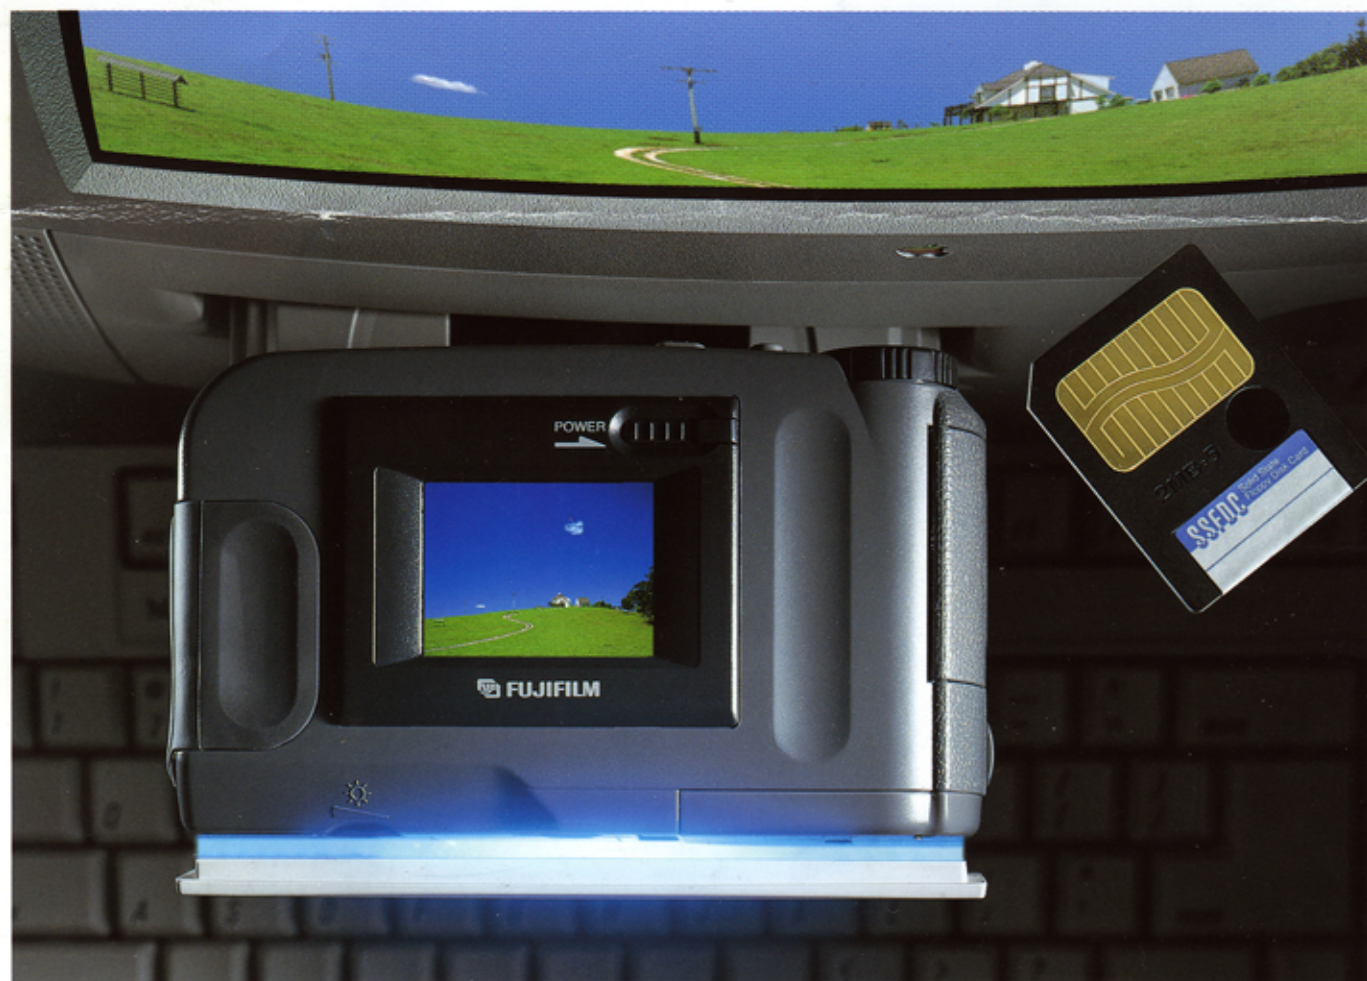

Neu
Digitalkamera
DS-7

Der LCD-Monitor Ihrer DS-7 soll für Sie ein ganz neues Fenster zur Welt werden... Erleben auch Sie durch die DS-7, was mit digitaler Fotografie möglich ist. Ihr Können wird deutlich und überrascht Sie wahrscheinlich selbst. Aber es warten noch mehr Überraschungen auf Sie: das kompakte Format, die komfortable Bedienung und die Bildqualität, mit der dieses innovative Fujifilm-System Ihre Ideen realisiert.

Die digitale Revolution - machen Sie mit!

Fujifilm
Digitalkamera
DS-7

- Hervorragende Bildqualität bei einer Auflösung von bis zu 640 x 480 Pixeln
- 1,8-Zoll-LCD-Monitor mit stabilem "Live Imaging"
- Die erste Digitalkamera mit ultrakompaktem SmartMedia-Speicher
- Geringes Gewicht und kompaktes Design
- Breite Palette von Ein-/Ausgabeschneidstellen

Unglaublich vielseitig — unschlagbar komfortabel (so macht das Fotografieren wirklich Spaß...)

TAKE IT EASY

In der DS-7 verbindet sich ein extrem kompaktes Format endlich mit wahrem Bedienkomfort. Mit dem 1,8-Zoll-Aktivmatrix-LCD-Monitor auf der Rückseite gestalten Sie Ihre Bilder so einfach und schnell wie nie zuvor. Das "Live Imaging"-Verfahren von Fujifilm arbeitet im Monitor mit 60 Bildwechseln pro Sekunde. Und das bedeutet: Alle Bewegungen werden ruckfrei und sauber dargestellt. Dazu können Sie über den Monitor sofort alle Bilder wiedergeben und ganz einfach die löschen, die Sie nicht behalten möchten.